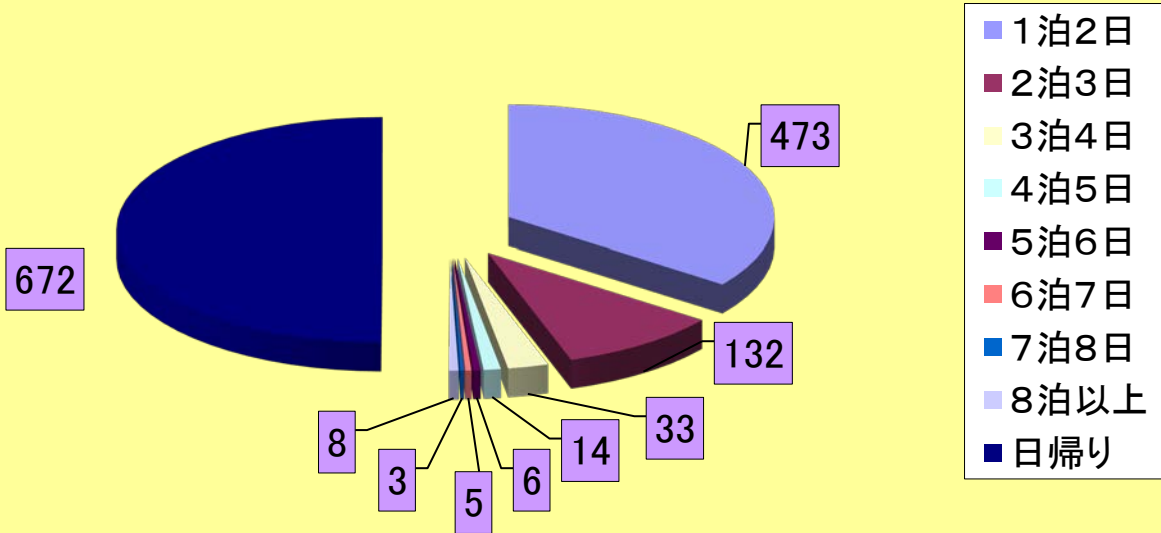

泊数別利用状況

	1泊2日	2泊3日	3泊4日	4泊5日	5泊6日	6泊7日	7泊8日	8泊以上	日帰り	計
団体数	473	132	33	14	6	5	3	8	672	1,346
比率	35.1%	9.8%	2.5%	1.0%	0.4%	0.4%	0.2%	0.6%	49.9%	100.0%

団体数

	1泊2日	2泊3日	3泊4日	4泊5日	5泊6日	6泊7日	7泊8日	8泊以上	日帰り	計
利用者数	17,956	6,588	2,208	809	507	292	48	275	9,989	38,672
比率	46.4%	17.0%	5.7%	2.1%	1.3%	0.8%	0.1%	0.7%	25.8%	100.0%

実利用者数